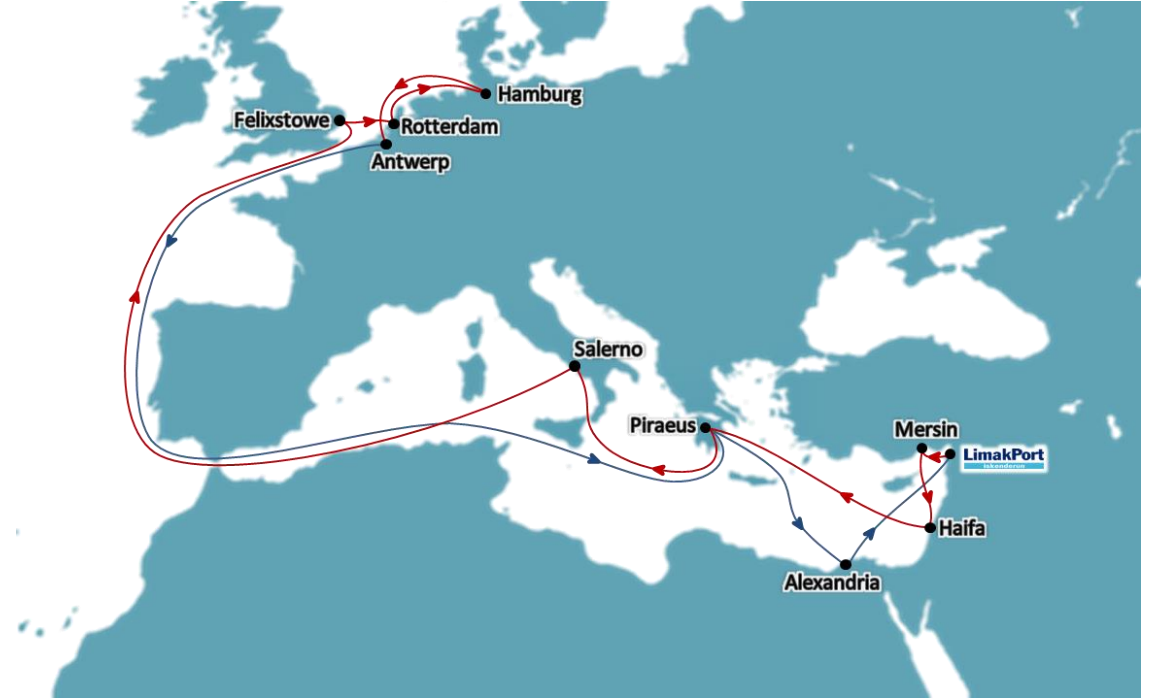

ROTASYON / ROTATION:

LimakPort, ASHDOD, MERSİN

NET2/NEX

KUZEY AVRUPA TÜRKİYE 2 North Europe Turkey 2

OPERATÖR : COSCO – YANG MING – OOCL

Servisi kullanan hatlar / Carriers On This Service:

- COSCO (NET2)
- YANG MING (NEX)
- OOCL (NET2)

NOTLAR/NOTES :

- Kuzey Avrupa ana limanlarına doğrudan uğrak.
- Pire üzerinden tüm dünyaya aktarmalı bağlantı.

- Direct North Europe main ports coverage.
- Global coverage via Piraeus.

ROTASYON / ROTATION:

LimakPort, MERSİN, PIRAEUS, SALERNO, FELIXSTOWE, ROTTERDAM, HAMBURG, ANTWERP, PIRAEUS, ALEXANDRIA, HAIFA

UĞRAK LİMANLARI / PORTS of CALL	HAIFA	PIRAEUS	SALERNO	FELIXSTOWE	ROTTERDAM	HAMBURG	ANTWERP
İHRACAT / EXPORT	2	5	8	15	16	18	20
	FELIXSTOWE	ROTTERDAM	HAMBURG	ANTWERP	PIRAEUS	ALEXANDRIA	
İTHALAT / IMPORT	19	18	16	14	4	2	

ROTASYON / ROTATION:

LimakPort, MERSİN, ALGECIRAS, SOUTHAMPTON, ROTTERDAM, HAMBURG, ANTWERP, LE HAVRE, TANGIER, MALTA, ALEXANDRIA, DAMIETTA, BEIRUT, LimakPort

UĞRAKLAR / PORTS of CALL	SOUTHAMPTON	ROTTERDAM	HAMBURG	ANTWERP	LE HAVRE			
İHRACAT / EXPORT	12	14	16	18	19			
	SOUTHAMPTON	ROTTERDAM	HAMBURG	ANTWERP	LE HAVRE	ALEXANDRIA	DAMIETTA	BEIRUT
İTHALAT / IMPORT	21	19	18	16	14	4	3	1