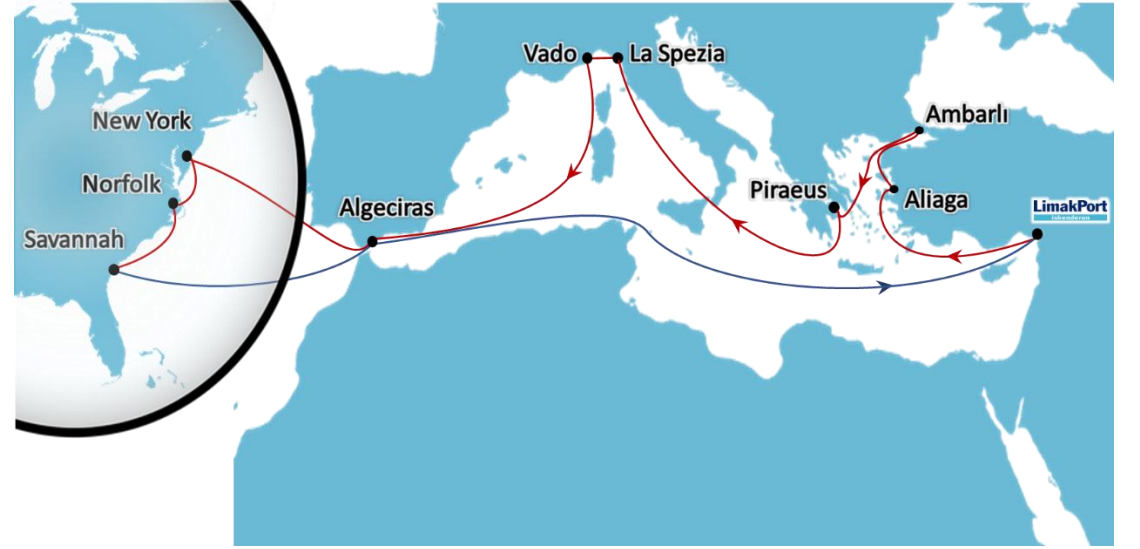

LimakPort
İskenderun

**KONTEYNER TAŞIYICILARI
VE
SERVİS DETAYLARI**

**CONTAINER CARRIERS
AND
SERVICE DETAILS**

Güncelleme Tarihi/Updated on: 05.07(July).2022

EMA

Doğu Akdeniz Amerika - East Mediterranean America

OPERATOR : Cosco, ONE, OOCL

Servisi kullanan hatlar / Carriers On This Service:

- Cosco
- One
- OOCL

NOTLAR/NOTES :

- Haftalık **direkt** Kuzey Amerika servisi.
- Algeciras aktamalı olarak Batı Afrika ülkelerine servis verilebilmektedir.

- Weekly **direct** North America Service.
- Offers service West Africa via Algeciras

ROTASYON/ROTATION

LimakPort , IZMIR, AMBARLI, PIRAEUS, LA SPEZIA, VADO , ALGECIRAS, NEW YORK, NORFOLK, SAVANNAH, ALGECIRAS

NOTLAR/NOTES :

- Kuzey Avrupa ana limanlarına doğrudan uğrak.
- Pire üzerinden tüm dünyaya aktarmalı bağlantı.

- Direct North Europe main ports coverage.
- Global coverage via Piraeus.

ROTASYON / ROTATION: