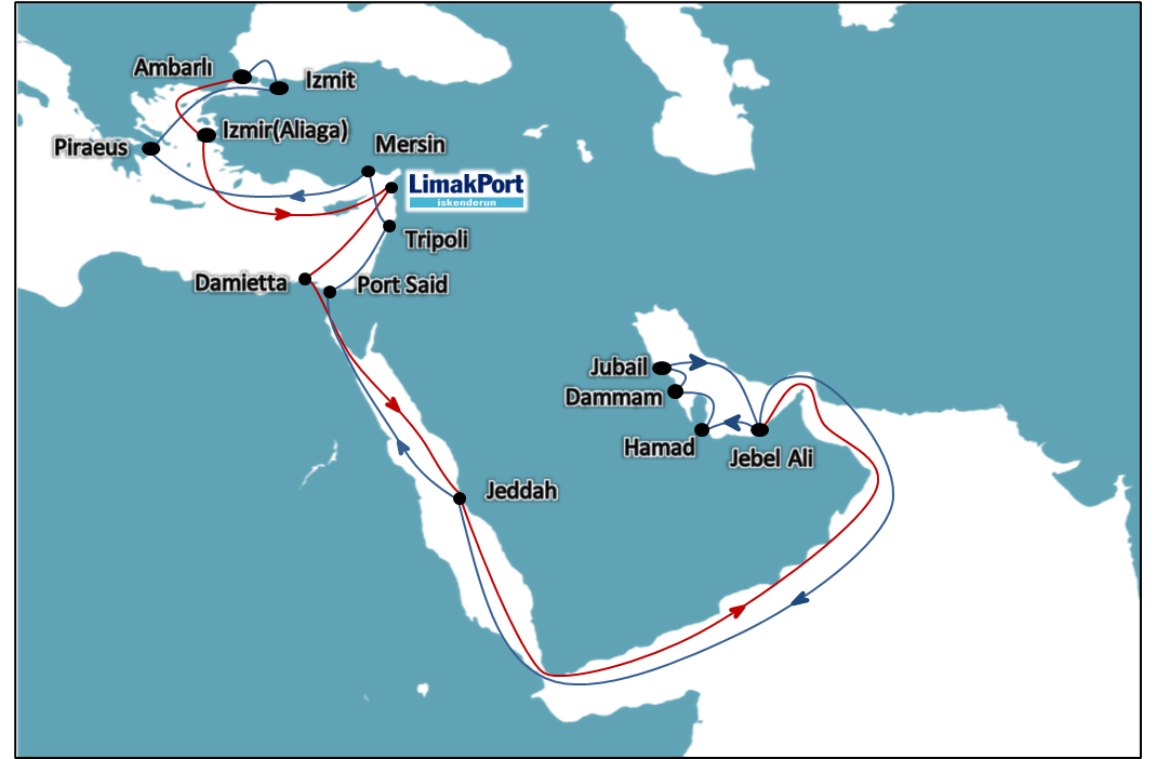

OPERATOR : Cosco, ONE, OOCL

Servisi kullanan hatlar / Carriers On This Service:

- Cosco
- One
- OOCL

NOTLAR/NOTES :

- Haftalık **direkt** Kuzey Amerika servisi.
- Algeciras aktamalı olarak Batı Afrika ülkelerine servis verilebilmektedir.

- Weekly **direct** North America Service.
- Offers service West Africa via Algeciras

ROTASYON/ROTATION

LimakPort , IZMIR, AMBARLI, PIRAEUS, LA SPEZIA, VADO , ALGECIRAS, NEW YORK, NORFOLK, SAVANNAH, ALGECIRAS

MEGEM/GEM

Doğu Akdeniz / Körfez

Gulf-East Mediterranean

OPERATOR : CMA CGM, COSCO, HAPAG LLOYD

Servisi kullanan hatlar / Carriers On This Service:

- Cma Cgm (MEGEM)
- Cosco (GEM)
- Hapag Lloyd (GEM)
- OOCL (EM3)

NOTLAR/NOTES :

- Hapag Lloyd, Cosco, OOCL ve CMA CGM haftalık ve direkt servis vermektedir.
- Gemi, rotasyonundaki limanlara kısa transit süreler ile uğrak yapmaktadır.
- Hapag Lloyd, Cosco, OOCL and CMA CGM direct weekly service.
- Direct coverage to the ports enroute with short transit time