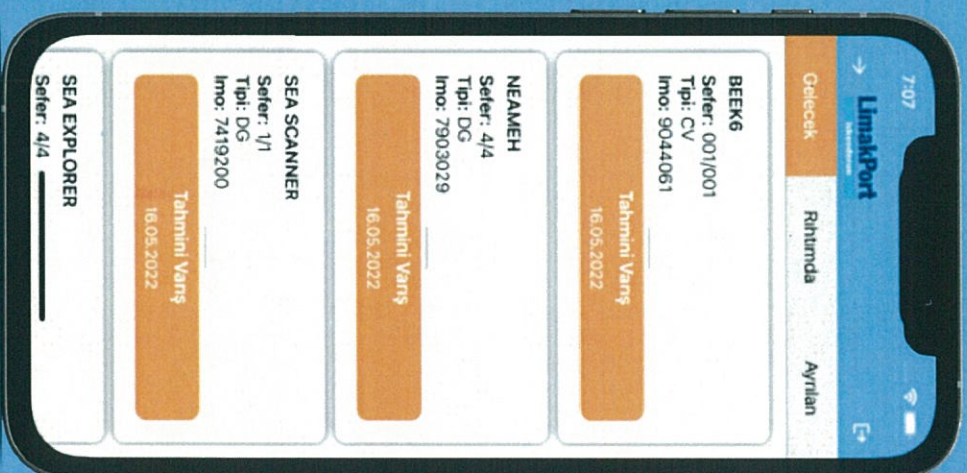

Ana sayfadaki gemi bilgileri menüsüne tıklanıldığında açılan sayfadan gelecek - rıhtımda - ayrılan gemilere ait bilgilere ulaşabilirsiniz.