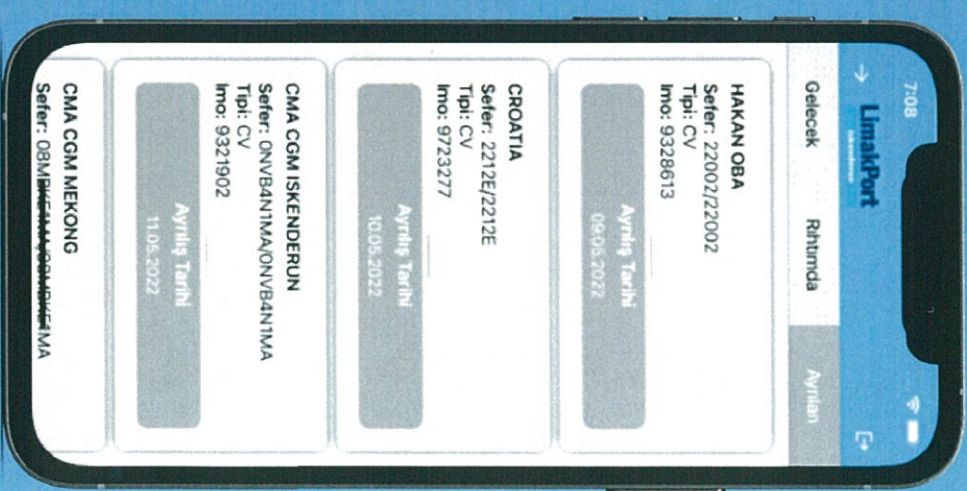

# Üyelik işlemleriniz tamamlandı

Ana sayfadaki tarife  
menüsüne tıklanıldığında  
limanımıza ait tarife  
dökümanlarına ulaşabilir,  
indirebilirsiniz.

Ana sayfadaki bilgi  
sorgulama menüsüne  
tıklanıldığında açılan  
sayfadan araç veya  
konteynerin kapı giriş  
için uygunluğunu  
sorgulayabilirsiniz.

Ana sayfadaki gemi bilgileri menüsüne tıklanıldığında açılan sayfadan gelecek - rıhtımda - ayrılan gemilere ait bilgilere ulaşabilirsiniz.