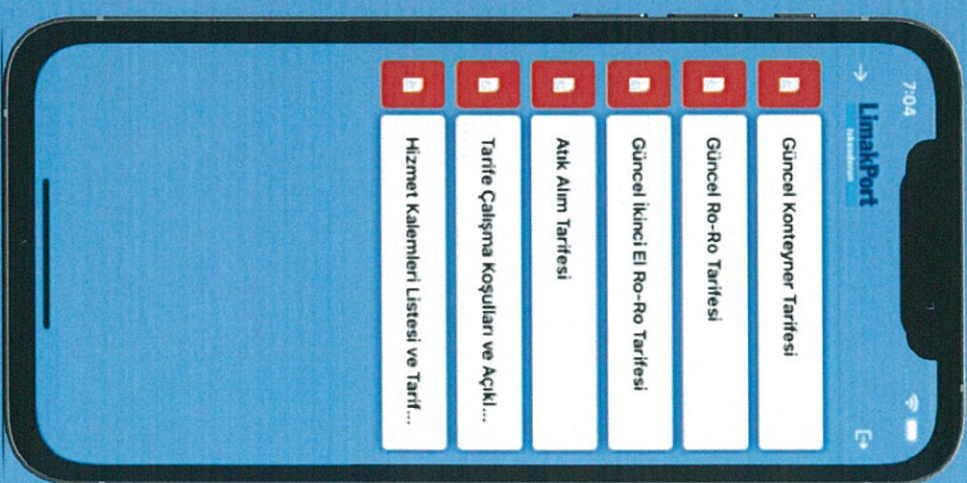

# Üyelik işlemleriniz tamamlandı

Ana sayfadaki tarife  
menüsüne tıklanıldığında  
limanımıza ait tarife  
dökümanlarına ulaşabilir,  
indirebilirsiniz.

Ana sayfadaki bilgi  
sorgulama menüsüne  
tıklanıldığında açılan  
sayfadan araç veya  
konteynerin kapı giriş  
için uygunluğunu  
sorgulayabilirsiniz.