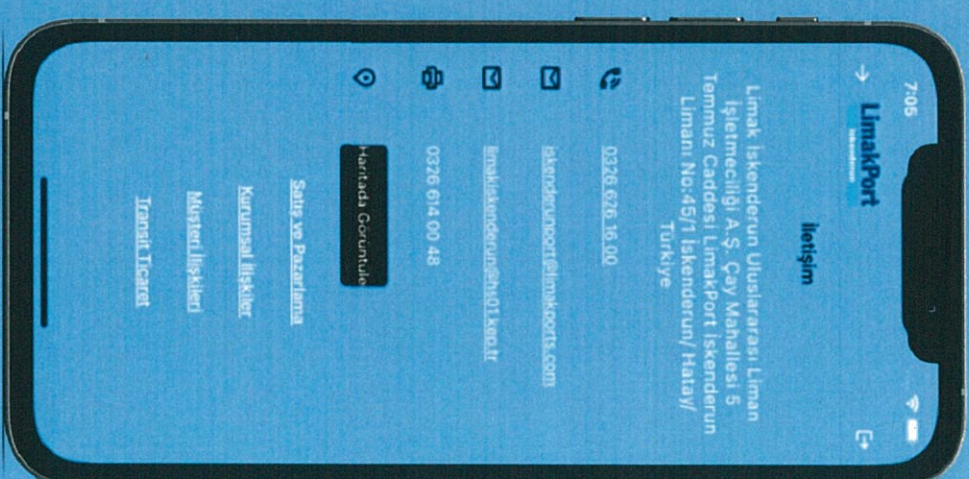

Ana sayfadaki iletişim
menüsüne
tıklanıldığında açılan
sayfadan
limanımıza ait
lokasyona ve iletişim
bilgilerine kolayca
ulaşabilirsiniz.